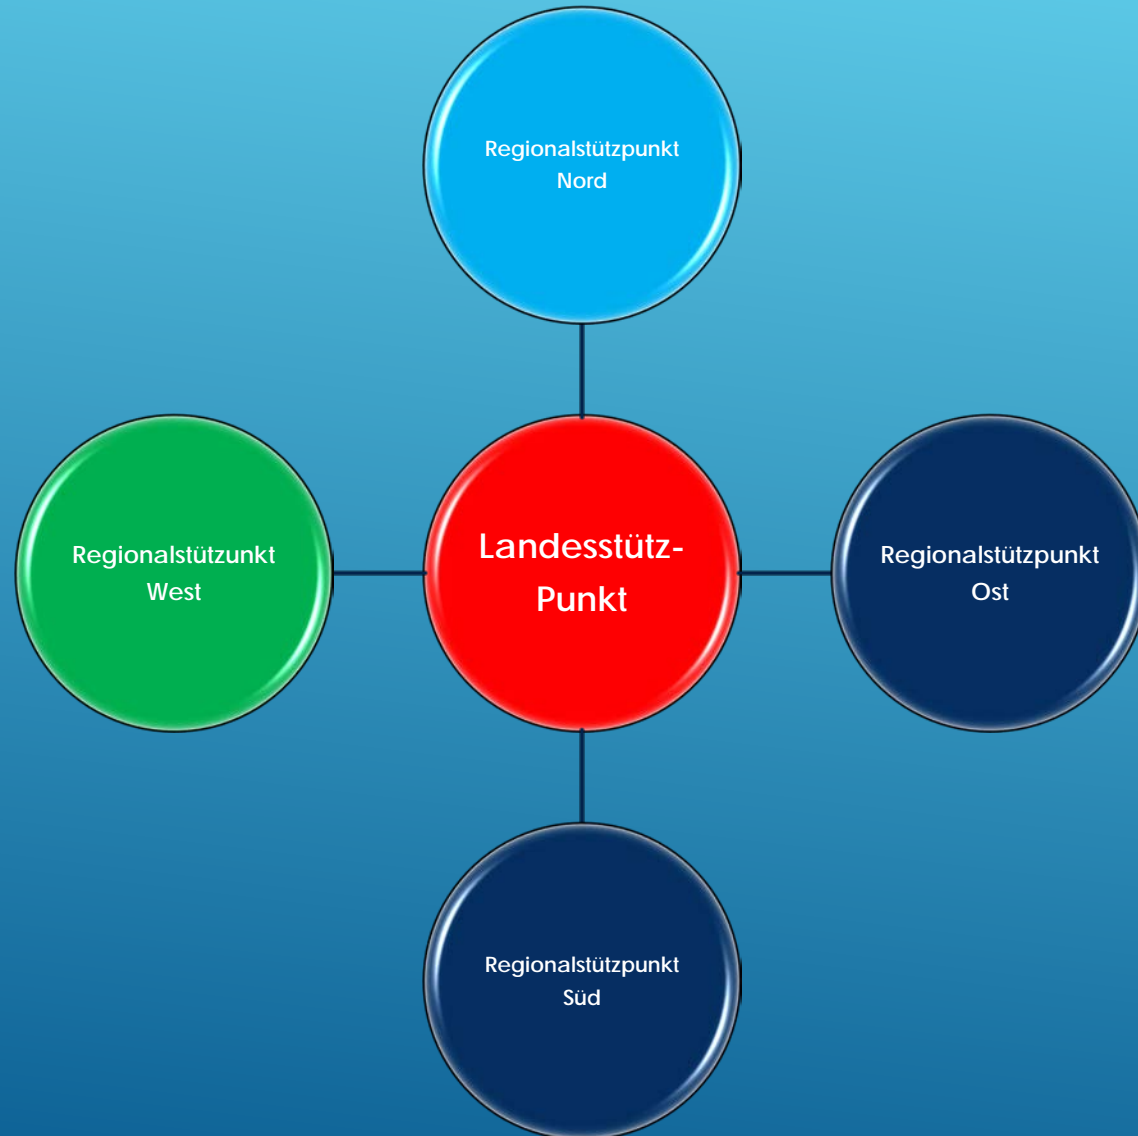

Talent-Leistungssport

Talent-Förderung

Talent-Suche

Netzwerk

Eine wesentliche Aufgabe besteht in der Installation eines entsprechenden Netzwerkes. Mit diesem Netzwerk soll die Aufmerksamkeit auf den Behindertensport gelenkt und eine erste Anlaufstelle für Interessierte geboten werden.

Die Player im Netzwerk werden eingeladen, mit dem Talentscout zusammen zu arbeiten.

Netzwerk

Vereine

Bildungseinrichtungen

Medizinische Einrichtungen

Talent Tage/Tage des Behindertensport

Trainingsstätten/Stützpunkte